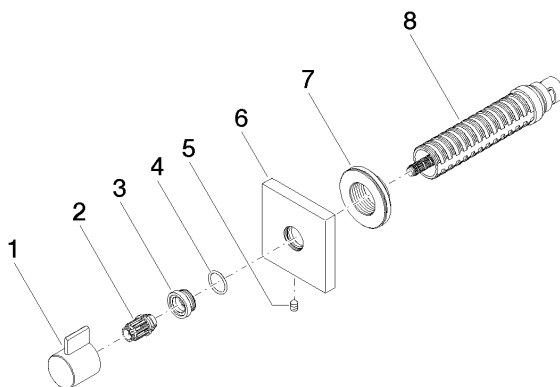

36 607 985

- rosace 60 x 60 mm
- tête de commande avec broche et douille à sectionner

	Chrome	36 607 985-00
	Platine brossé	36 607 985-06
	Platine	36 607 985-08
	Laiton brossé (Or 23cts)	36 607 985-28
	Chrome brossé	36 607 985-93
	Dark Platinum brossé	36 607 985-99

Accessoires requis

- Robinet à encastrer 1/2" -** 35 607 970 90
- profondeur de montage max. 145 mm
 - profondeur de montage mini. 75 mm

36 607 985

mm [inches]

Certificats

DVGW_DW-
6501DN0116.

WRAS_2011026.

IAPMO_4976 (1).

LGA_29931.

WRAS_2010066.

DVGW_DW-
6512DN0706.

LGA_29932.

Liste des pièces de rechange

N°	Article Numéro	Désignation	Fréquence de montage	Délai de livraison
1	09 20 98 002-00	poignée	1	10
2	09 12 12 005 90	douille d'enclenchement	1	2
3	09 12 12 043-00	prise	1	10
4	09 14 10 017 90	joint	1	2
5	90 31 11 004 00 90	tige	1	2
6	09 27 98 014-00	rosace	1	10
7	09 21 02 151 90	douille	1	2
8	90 90 03 202 00 90	tête céramique	1	2